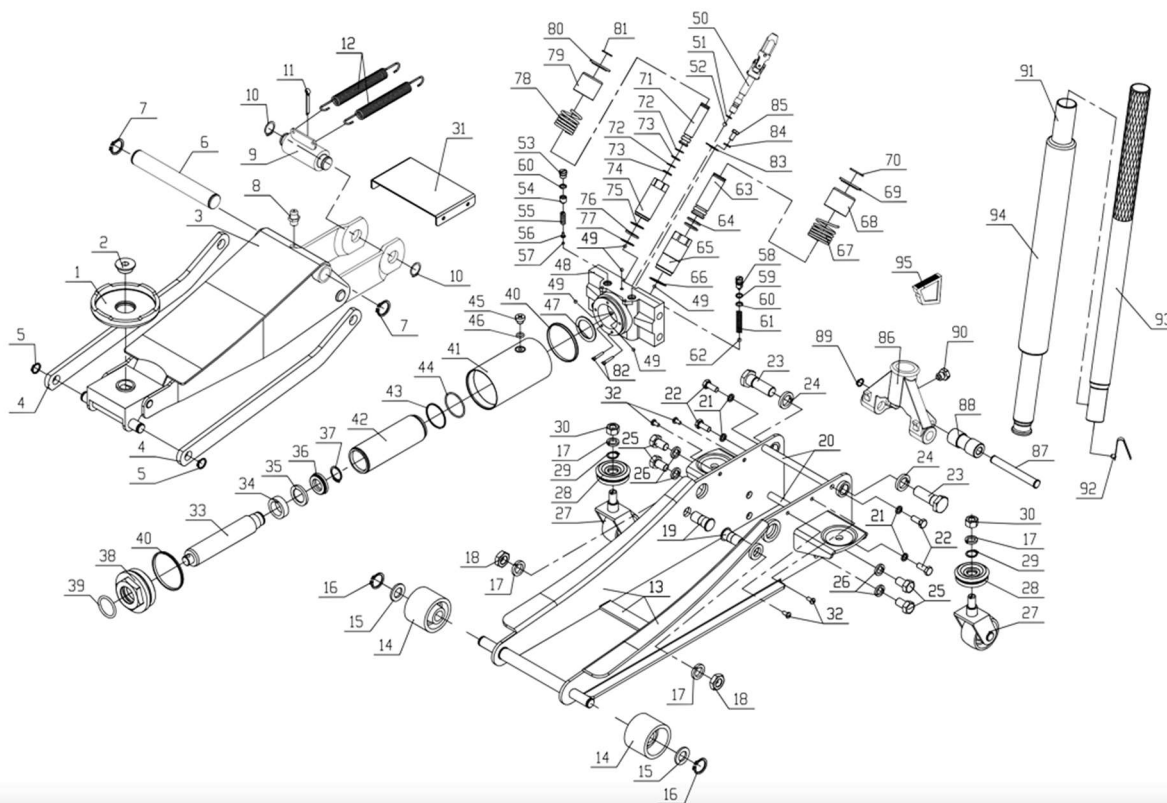

СПИСОК ЗАПАСНЫХ ЧАСТЕЙ

Домкрат подкатной гаражный XRD0375

Конфиденциально

1

5/24

При отсутствии оригинального артикула для заказа, он образуется из номера (NO) и названия модели оборудования, например: *1_XRD0375

NO	Description	Описание	Кол-во, шт.
1	Saddle	Седло	1
2	Saddle Bolt	Болт крепления седла	1
3	Arm Assembly	Стрела домкрата	1
4	Radius Link	Тяга	2
5	Snap Ring	Кольцо стопорное	2
6	Arm Shaft	Палец стрелы	1
7	Snap Ring	Кольцо стопорное	2
8	Grease Fitting	Заглушка отверстия для смазки	1
9	Core Tube Assembly	Втулка в сборе	1
10	Snap Ring	Кольцо стопорное	2
11	Retainer	Фиксатор	1
12	Spring	Пружина возвратная	2
13	Frame	Рама	1
14	Front Wheel	Колесо переднее	2
15	Washer	Шайба	2
16	Snap Ring	Кольцо стопорное	2
17	Lock Washer	Шайба стопорная	4