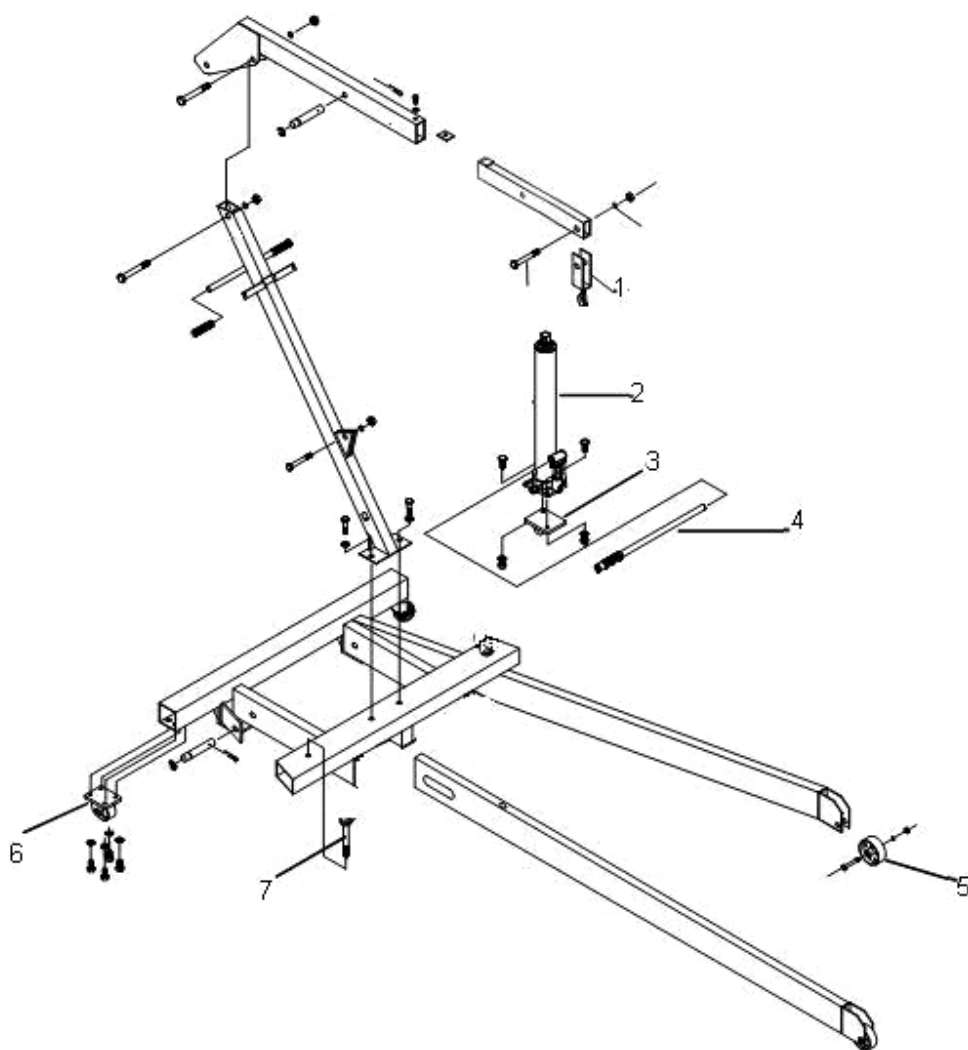

## СПИСОК ЗАПАСНЫХ ЧАСТЕЙ ДЛЯ МОДЕЛИ С103211

№	Description	Описание	Кол-во	Артикул для заказа
1	Hook Assembly	Крюк	1	*№_МОДЕЛЬ
2	Hydraulic Unit	Гидроцилиндр	1	*№_МОДЕЛЬ
3	Hydraulic Unit Bracket	Опора гидроцилиндра	1	*№_МОДЕЛЬ
4	Handle	Рукоятка для накачки	1	*№_МОДЕЛЬ
5	Front Wheel, 5"	Переднее колесо, 5"	2	*№_МОДЕЛЬ
6	Caster Assembly 3 1/2"	Колесо поворотное 3 1/2"	2	*№_МОДЕЛЬ
7	Lock Pin	Стопорный штифт	2	*№_МОДЕЛЬ

\* Артикул для заказа образуется из порядкового номера запасной части и названия модели оборудования