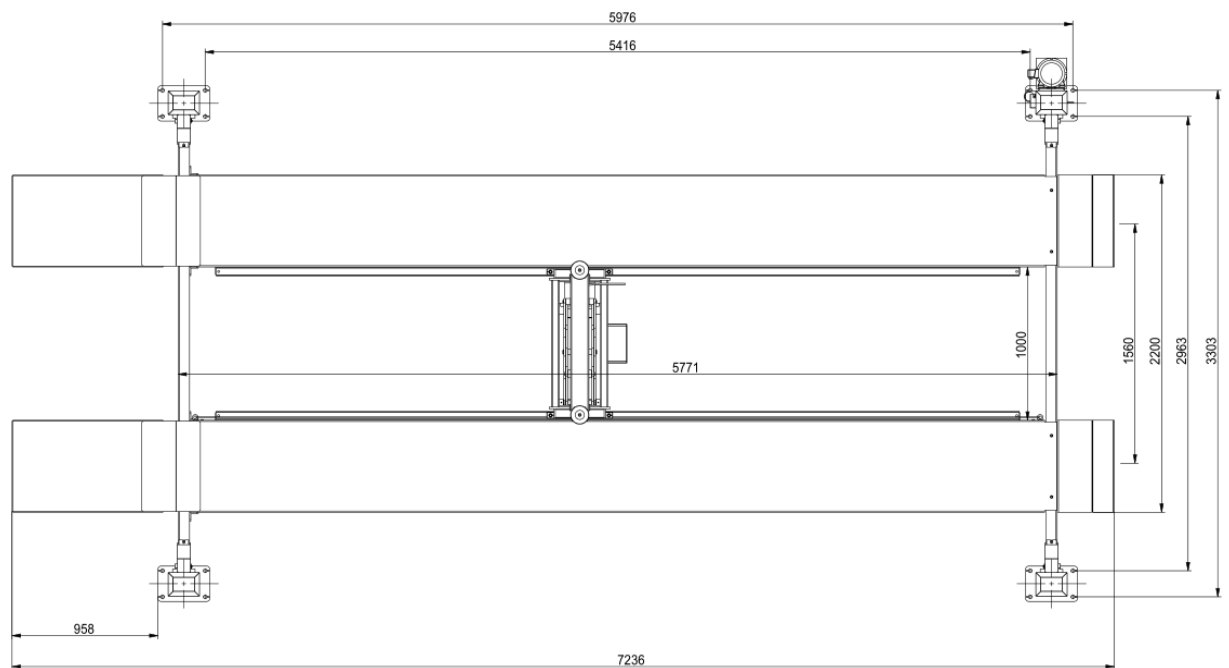

**Четырёхстоечные
электрогидравлические
подъемники TST 470C / TST 470WA**

Версия С («Стандарт»)

**Четырёхстоечные
электрогидравлические
подъемники TST 470C / TST 470WA**

Размеры для установки стоек подъемника